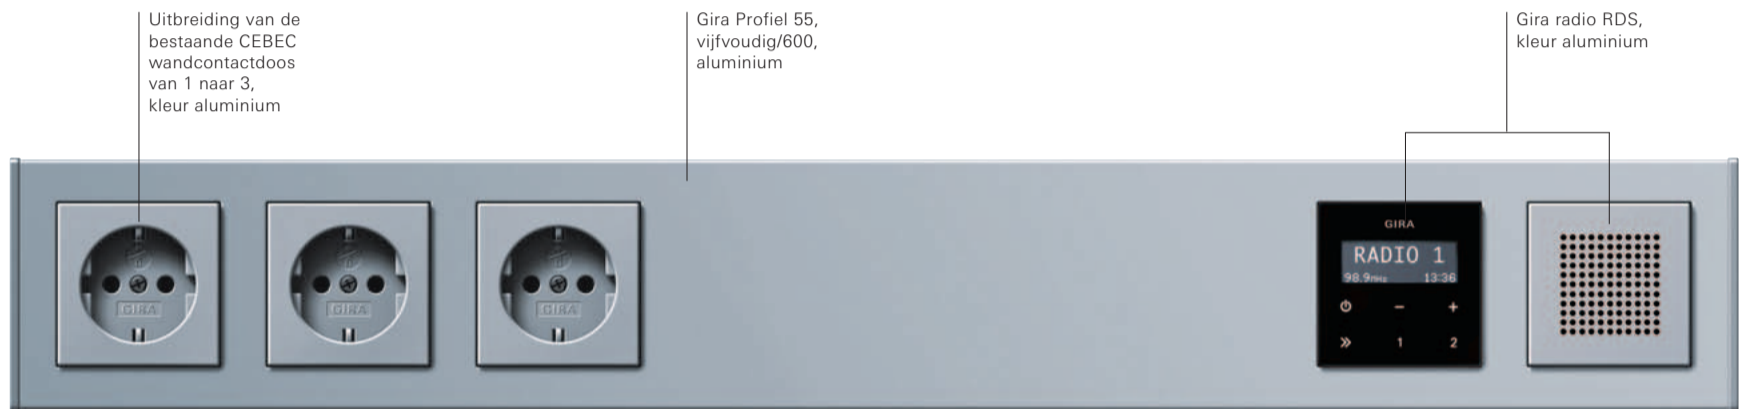

Gira Profiel 55, vijfvoudig/600, aluminium

Gira radio RDS, kleur aluminium

Intelligentie voor toepassing achteraf

Met het Gira draadloze bussysteem kan de bestaande elektrotechnische installatie in gebouwen snel en zonder vuil en lawaai worden gemoderniseerd. Een breed spectrum besturingsmogelijkheden, zoals b.v. temperatuurregeling per kamer, kan eenvoudig worden geïnstalleerd.

www.gira.nl/draadloze-bus

Uitbreiding van de bestaande CEBC wandcontactdoos van 1 naar 3, kleur aluminium