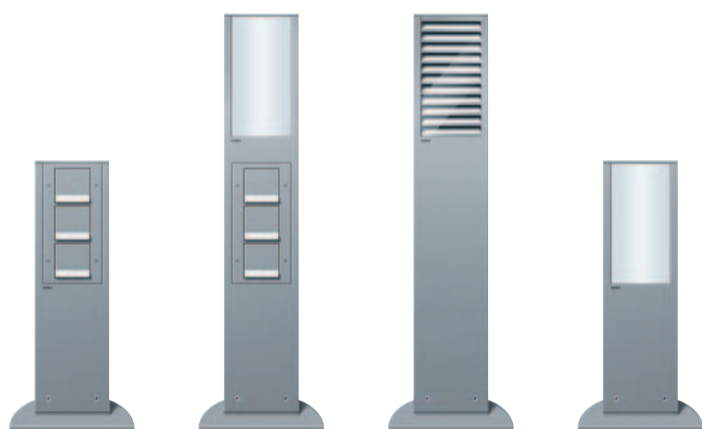

Energie in het groen

In de tuin of bij de entree – Gira energiezuilen zorgen buiten voor stroom en licht. Bovendien kunnen ze worden voorzien van bewegingsmelders en functies uit het deurcommunicatiesysteem.

www.gira.nl/energiezuilen